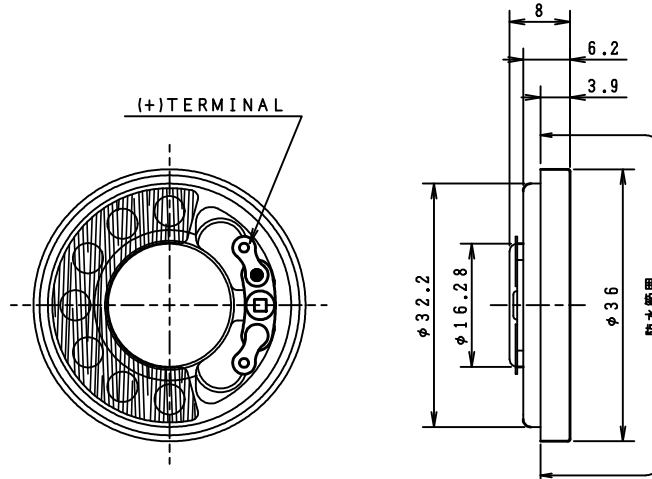

36mm スピーカ  
1.4 inch Speaker

Model No.

S36G28-2

15 Apr 2015

- マイクロスピーカ
- PEI ダイアフラム
- 防水仕様

- Micro Speaker
- PEI Diaphragm
- Waterproof

■ Specifications ■

Nominal Impedance	-----	8 Ω
Nominal Power	-----	2.0W
Maximum Power	-----	4.0W
Resonance Frequency	-----	560 Hz
Effective Frequency Range	-----	F <sub>0</sub> ~ 5,000 Hz
Sound Pressure Level	-----	84 dB W/m
Magnet Size	-----	φ 12.5 × t 2.0 mm
Magnet Weight	-----	1.8 g (0.06 oz.)
Net Weight	-----	13 g (0.46 oz.)