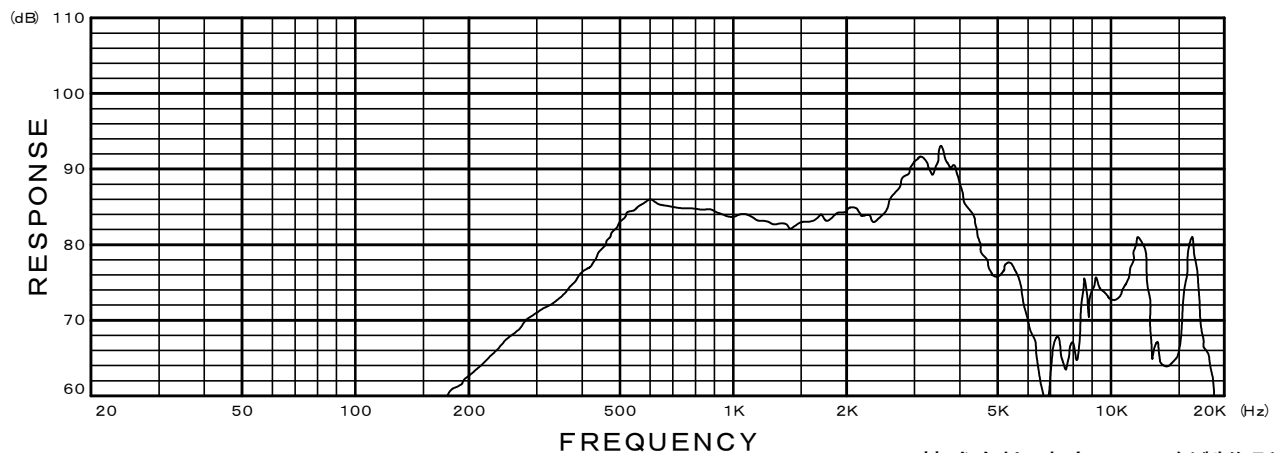

36mm スピーカ  
1.4 inch Speaker

Model No.

S36G28-2

15 Apr 2015

- マイクロスピーカ
- PEI ダイアフラム
- 防水仕様

- Micro Speaker
- PEI Diaphragm
- Waterproof

■ Specifications ■

Nominal Impedance	-----	8 Ω
Nominal Power	-----	2.0W
Maximum Power	-----	4.0W
Resonance Frequency	-----	560 Hz
Effective Frequency Range	-----	F <sub>0</sub> ~ 5,000 Hz
Sound Pressure Level	-----	84 dB W/m
Magnet Size	-----	φ 12.5 × t 2.0 mm
Magnet Weight	-----	1.8 g (0.06 oz.)
Net Weight	-----	13 g (0.46 oz.)